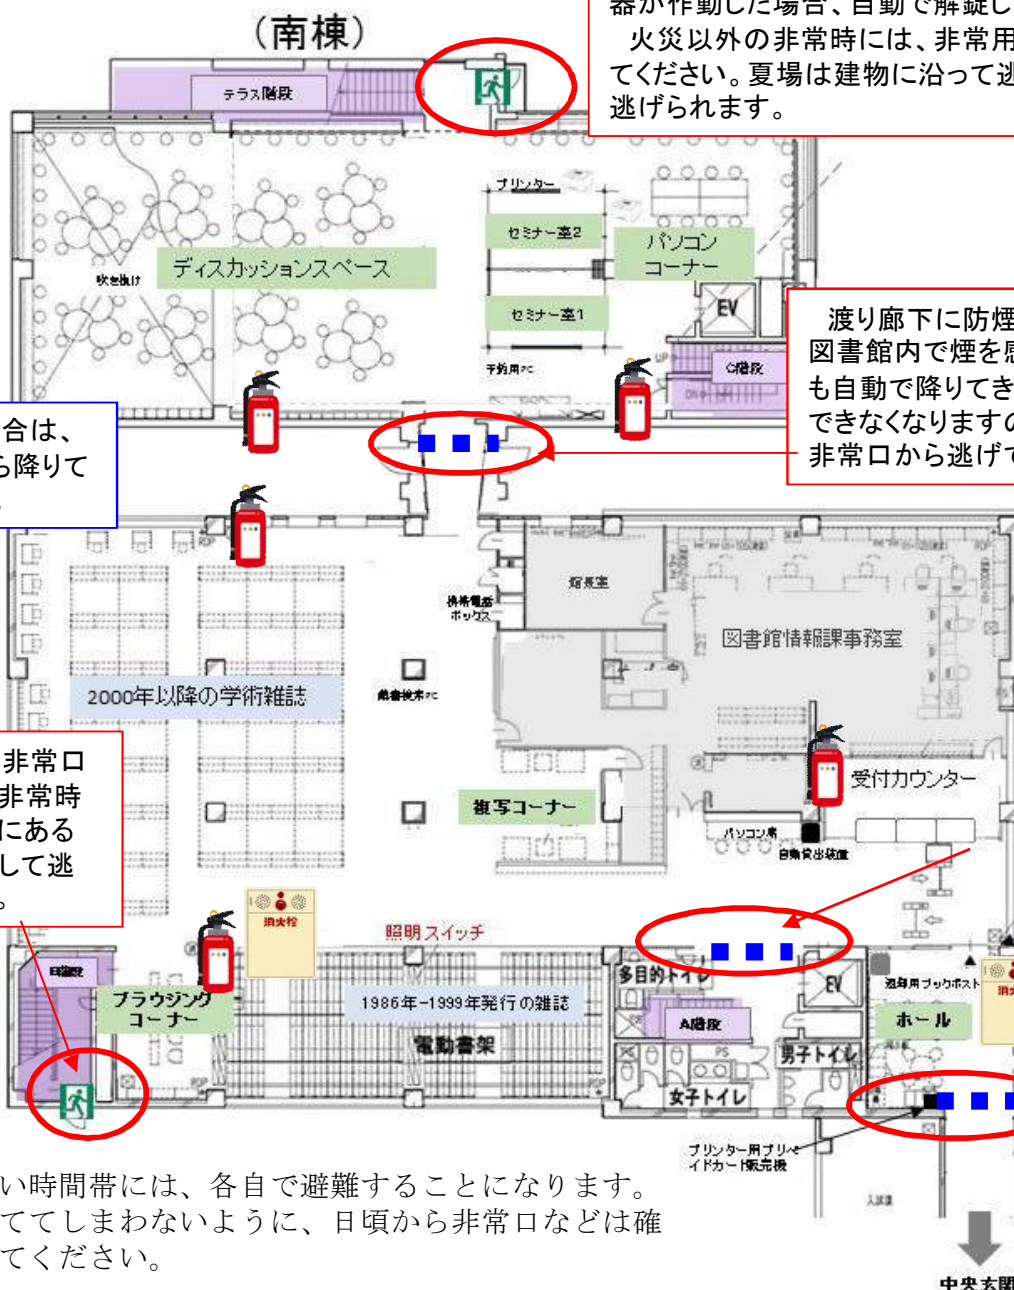

- 非常口など防災設備について
- 平成30年度開館スケジュール
- 図書館からのお願い
図書館利用について ほか

図書館の非常口など防災設備について

3月になり、あの東日本大震災から7年経ちました。震災後は全国で防災意識がさらに高くなりました。旭川は、海がなく、地震も少ない地域ですが防災への備えは大事です。万が一の場合の、図書館の非常口2箇所を覚えておいてください。あわせて1階の防災設備をご案内します。

図書館1階

職員がいない時間帯には、各自で避難することになります。非常時に慌ててしまわないように、日頃から非常口などは確認しておいてください。

平成30年度図書館開館スケジュール

4月からの開館スケジュールがほぼ固まりました。停電や工事などで変更することがありますが、その際は、図書館ホームページや掲示でお知らせします。また、長期休業中や年末年始など、利用者が少ない時期には利用エリアを変更することがあります。利用エリアの変更は、館内掲示でお知らせします。